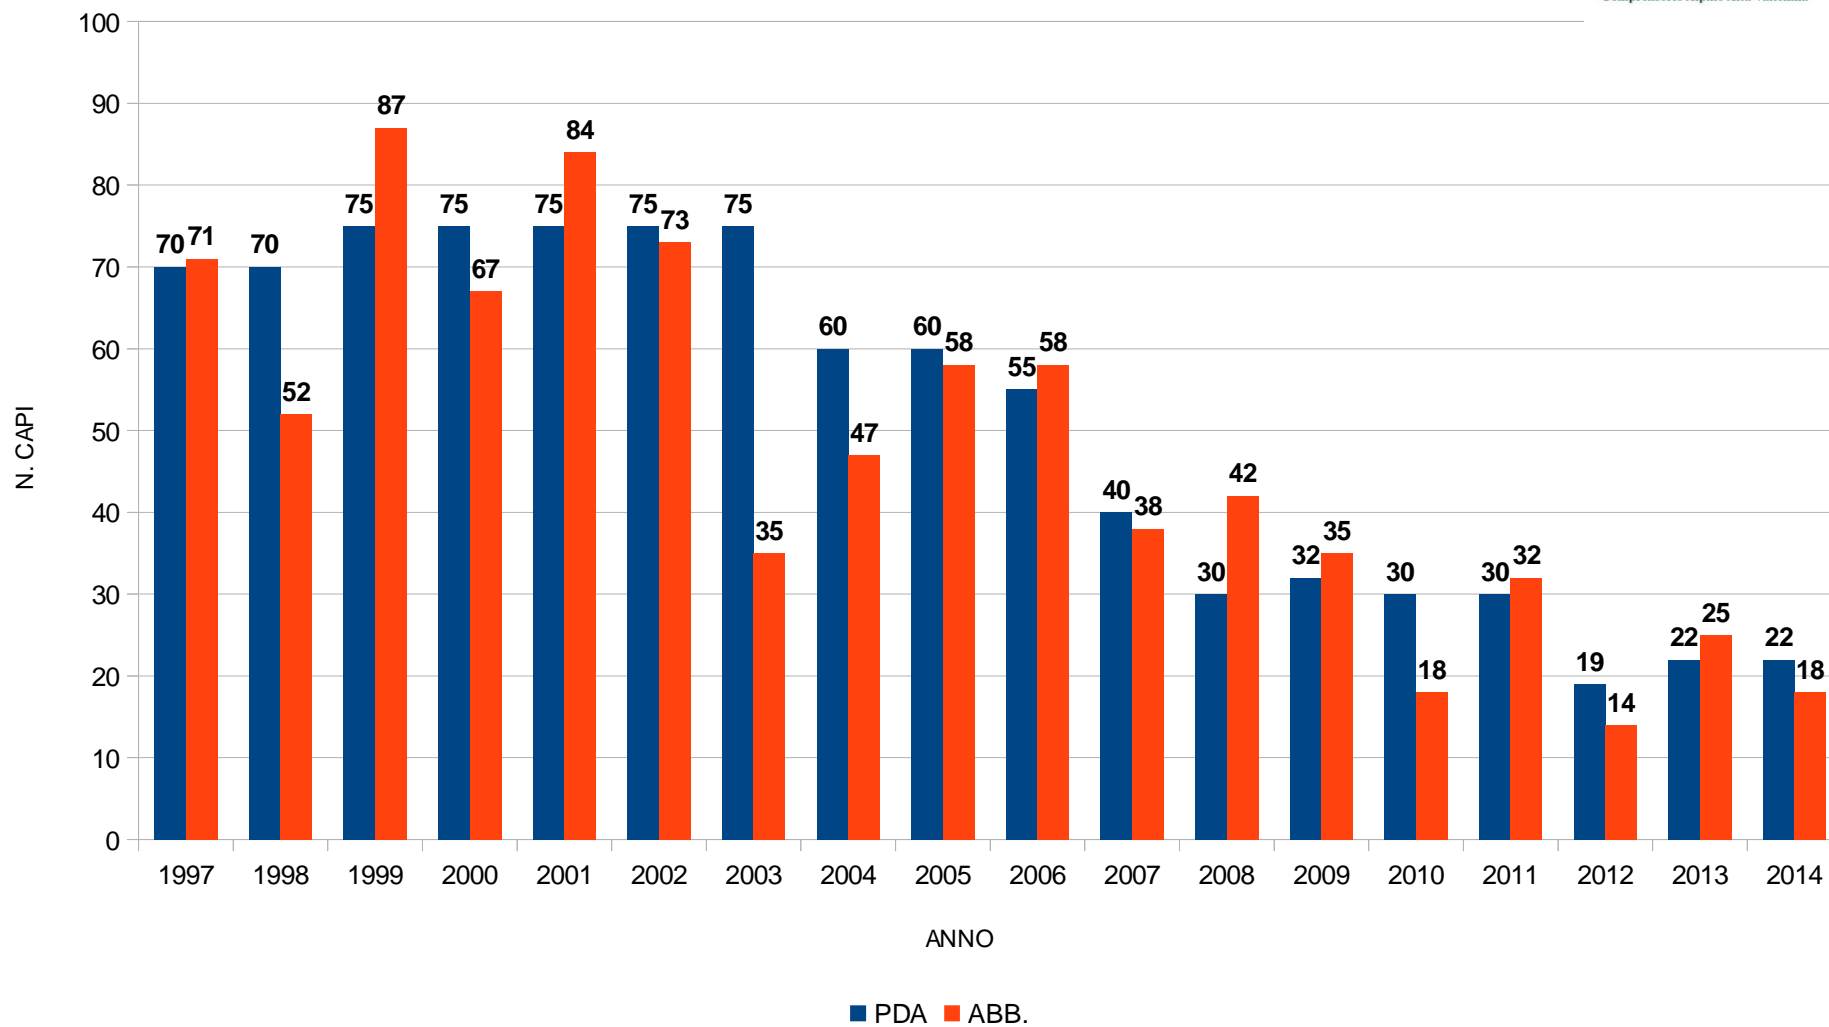

PIANO DI PRELIEVO E ABBATTIMENTI DAL 1997 AL 2014 NEL COMPENSORIO ALPINO ALTA VALTELLINA

PERNICE BIANCA