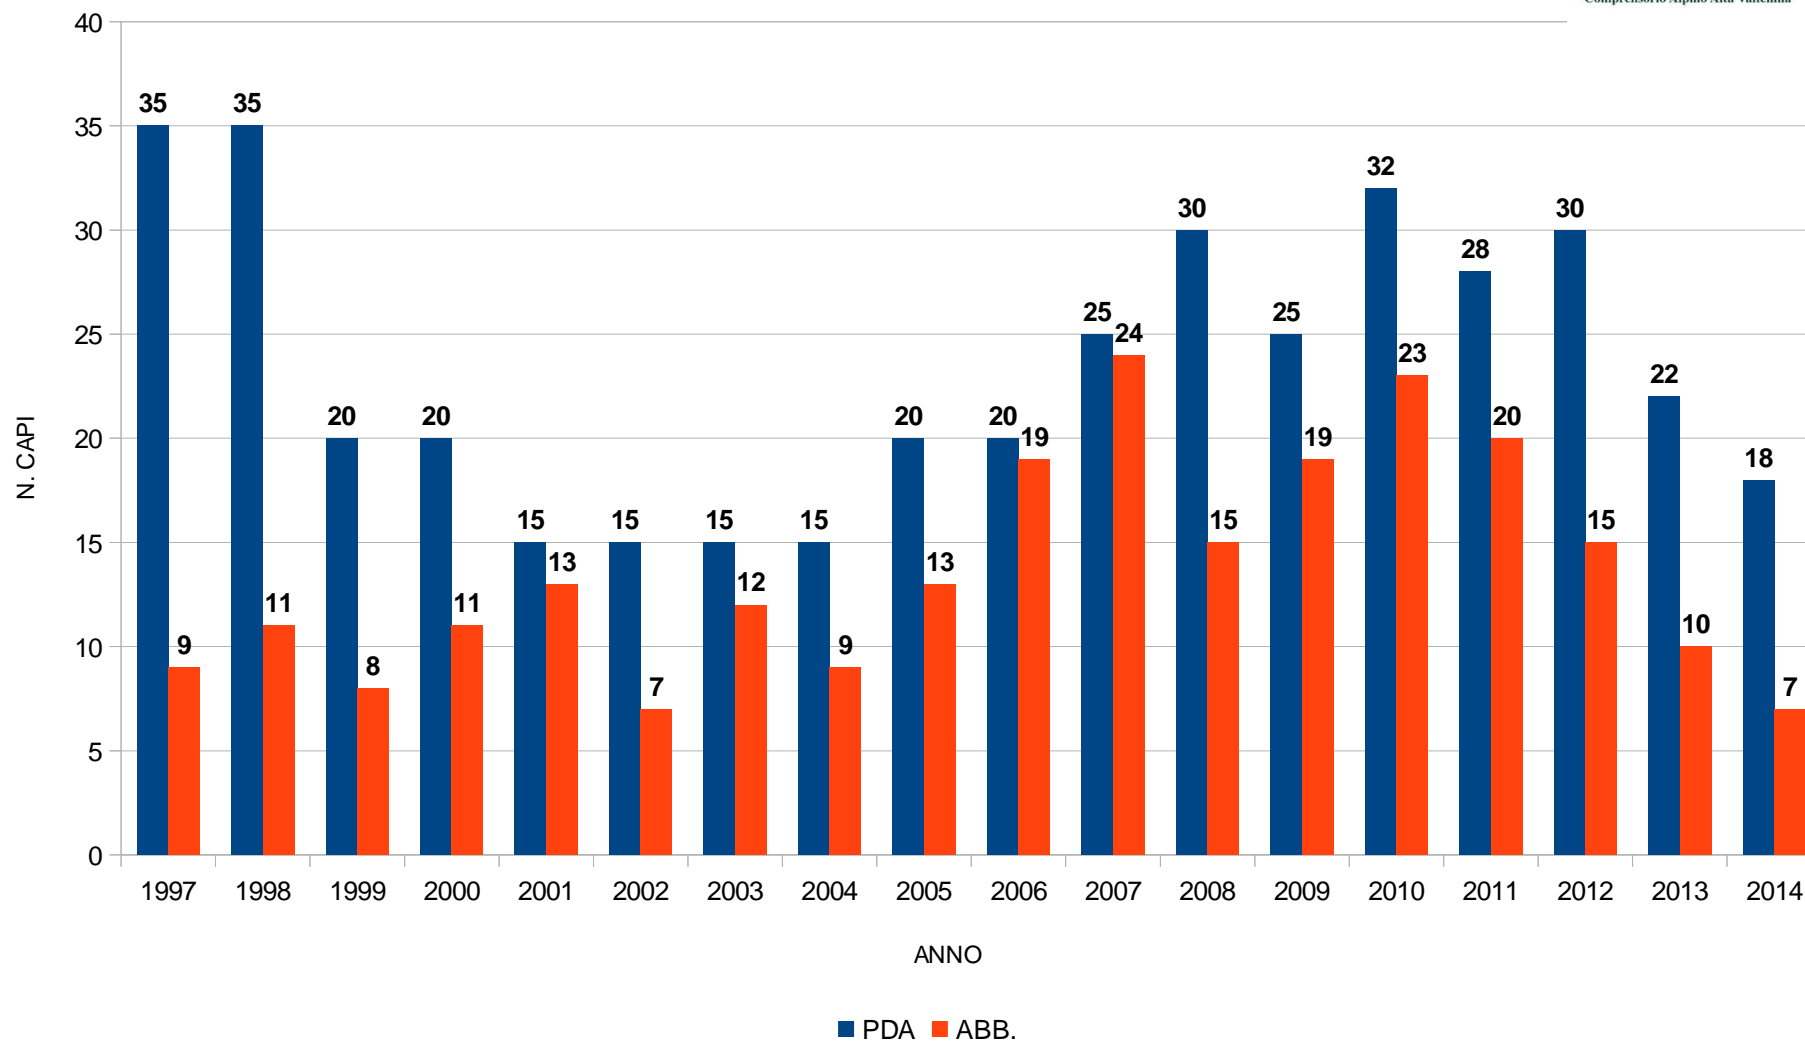

# PIANO DI PRELIEVO E ABBATTIMENTI DAL 1997 AL 2014 NEL COMPENSORIO ALPINO ALTA VALTELLINA

## GALLO FORCELLO