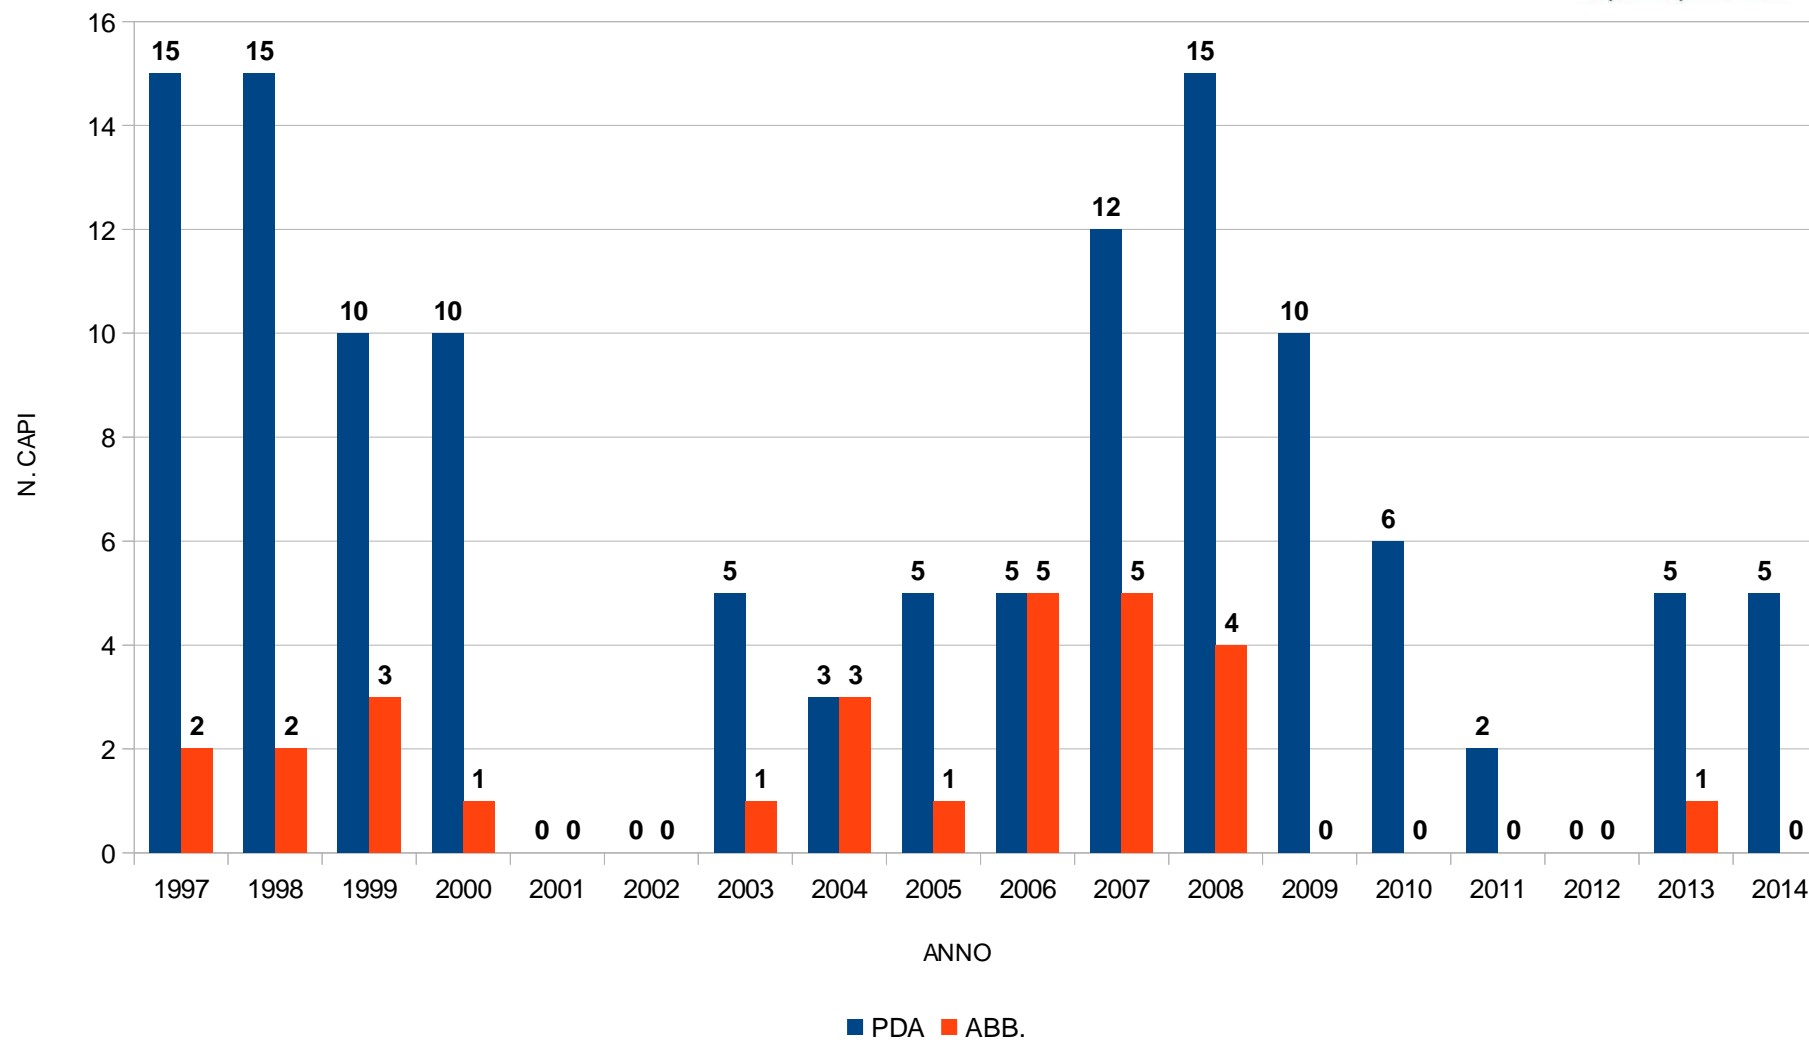

PIANO DI PRELIEVO E ABBATTIMENTI DAL 1997 AL 2014 NEL COMPENSORIO ALPINO ALTA VALTELLINA

COTURNICE